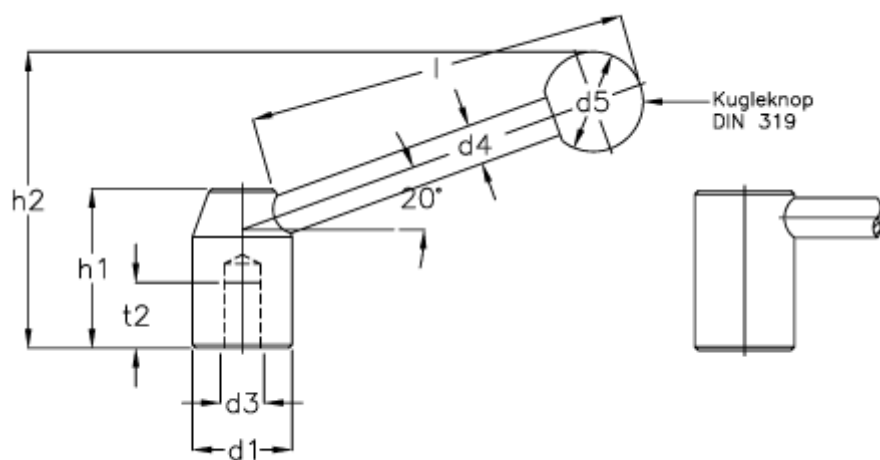

Varenummer: 20461204
Beskrivelse: E+G Spændegreb
GN 212-40-B20-D

Mål

$d1$	= 40
$d3$ H7	= B 20
$d4$	= 16
$d5$	= 40
$h1$	= 64
$h2$	= 120.0
l	= 152
$t2$ min.	= 29